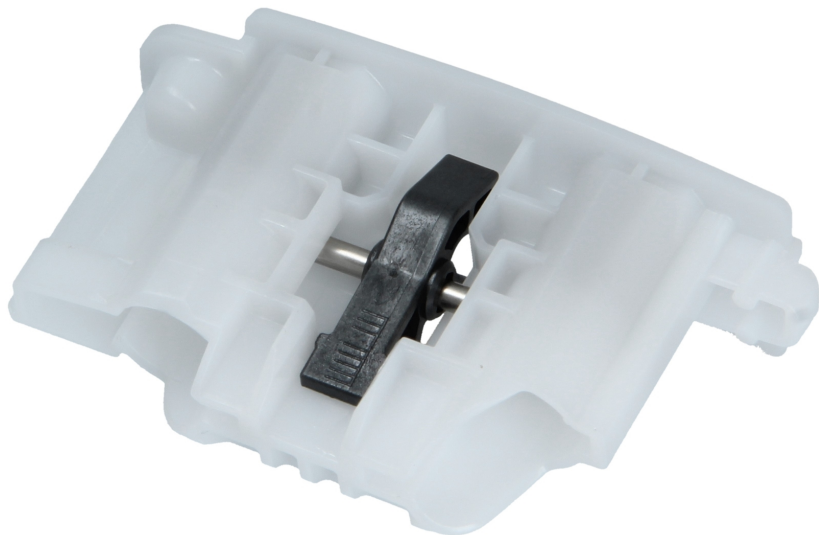

Blokada drzwi do suszarki

Producent: Bosch | Kod handlowy: KL573AA398 | Index oryginalny: 10022250

<https://www.klinikaagd.pl/czesci-agd/0-blokada+drzwi+do+suszarki-|0;KL573AA398/>

SPECYFIKACJA

Informacje sprzedażowe

- * Nazwa produktu: blokada drzwi
- * Rodzaj opakowania: folia
- * Zgodne z RoHS: tak

Wymiary

- * Długość: 23mm
- * Szerokość: 75mm
- * Wysokość: 43mm

Szczegóły montażowe

- * Trudność wymiany: bez śrubokręta się nie obejdzie
- * Miejsce montażu: ramka obudowy
- * Sekcja: drzwi
- * Sposób podłączenia: wtyki