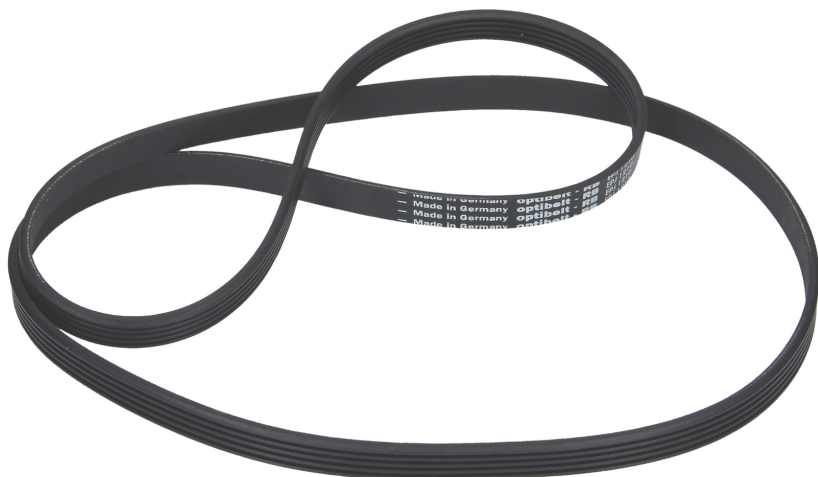

## Pasek napędowy 1210J5 poli-v do pralki

Producent: Optibelt | Kod handlowy: KL64185687

<https://www.klinikaagd.pl/czesci-agd/0-pasek+nap%C4%99dowy+1210j5+poli-v+do+pralki-|0;KL64185687/>

Pasek poli-v 1210J5 pralki przenosi siłę napędu silnika na bęben poprzez oś silnika i koło pasowe, tak aby bęben mógł się poruszać. Idealny dobór to jedyny sposób aby uniknąć poślizgu paska. Pasek musi być odpowiednio napięty aby napędzać bęben.

Pasek napędowy NEO000966 do pralki posiada następujące parametry:

rodzaj paska poli-v

obwód 1.21m,

ilość wypustów 5,

profil paska J.

materiał guma

Prezentowany pasek 1210J5 przeznaczony jest między innymi do pralek, suszarek, pralko-suszarek

#### Informacje sprzedażowe

\* Kod alternatywny: 129077540,  
80001704, C00029794

\* Nazwa produktu: pasek

\* Typ: 1210J5

\* Rodzaj części: część zużywalna

\* Rodzaj opakowania: folia

\* Rodzaj paska: poli-v

#### Informacje produktowe

\* Materiał: guma

Parametry techniczne

\* Profil paska: J

\* Ilość wypustów: 5

Wymiary

\* Szerokość: 12mm

\* Grubość: 3mm