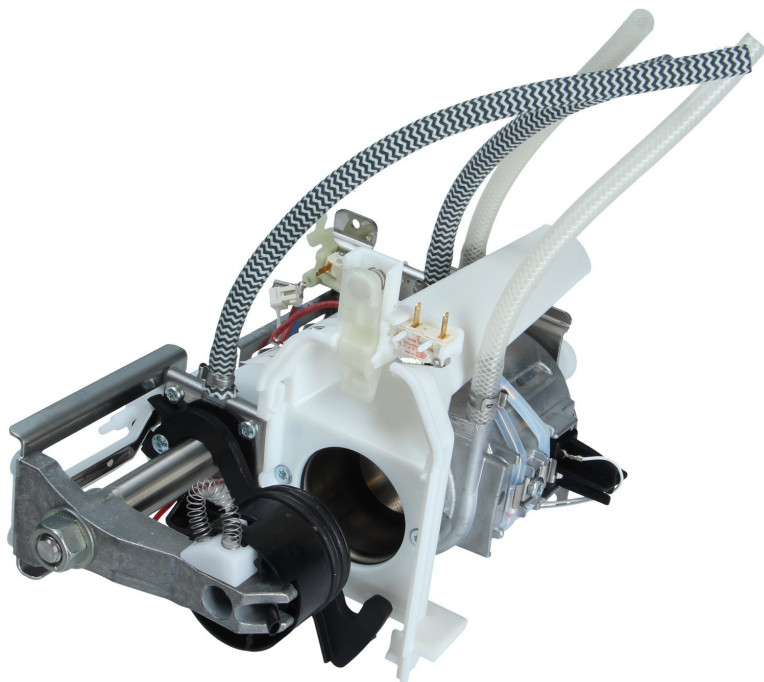

Zaparzacz do ekspresu do kawy i ekspresu kapsułkowego | komplet Krups EA 8000

Producent: Krups | Kod handlowy: KL7219A35

<https://www.klinikaagd.pl/czesci-agd/0-zaparczacz+do+ekspresu+do+kawy+i+ekspresu+kapsu%C5%82kowego+%7C+komplet+krups+ea+8000-1194440;KL7219A35>

Nieprawidłowo działający zaparzacz powoduje przedostawanie się resztek kawy oraz przygotowywanej zbyt małej ilości napoju.

Zaparzacz powinien być regularnie odtłuszczany, co zapewnia jego optymalne działanie. Wymiana części na nową pozwoli na właściwe funkcjonowanie ekspresu do kawy.

Montaż części jest dość czasochłonny, lecz z wymianą bez obaw można poradzić sobie w warunkach domowych. Miejscem montażu części jest prowadnice.

Część dedykowana jest do ekspresów do kawy z serii: Espressoeria, Essential

Dostarczana jest zmieniona wersja, w której otwór montażowy nie pokrywa się z otworem w obudowie urządzenia. W zestawie powinien być wkręt z szeroką główką który pozwala na zamocowanie. Jeśli takiego nie ma należy użyć oryginalnego dodając szeroką podkładkę.