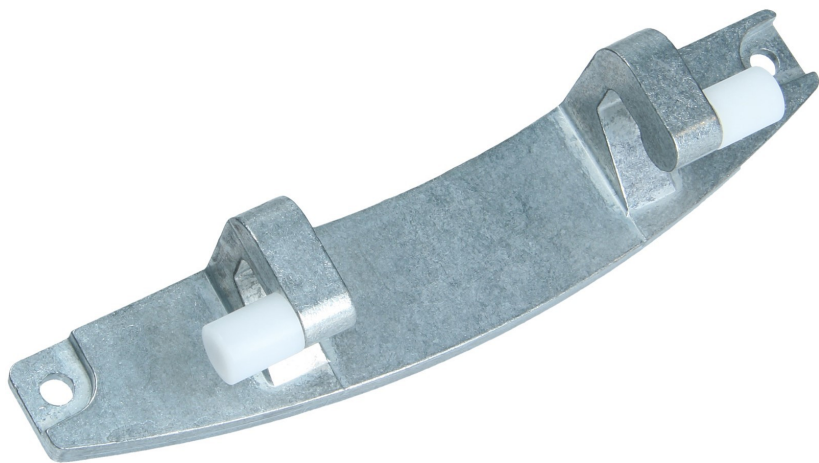

Zawias drzwi do pralki i pralko-suszarki

Producent: Bosch | Kod handlowy: KL533S79UD | Index oryginalny: 00615919

<https://www.klinikaagd.pl/czesci-agd/0-zawias+drzwi+do+pralki+i+pralko-suszarki-0;KL533S79UD/>

Uszkodzony zawias drzwi pralki uniemożliwia właściwe zamykanie i otwieranie urządzenia. Wymiana części na nową zapewni płynność w obsłudze. Oferowany zawias sprawi, że pralka będzie wyglądała i działała jak nowa. Część montowana jest na śrubki. Materiałem, z którego została wykonana część jest metal. Zawias dedykowany jest do pralek z serii: Logixx 8, Logixx 8 Sensitive, VarioPerfect, Logixx 7

SPECYFIKACJA

Informacje sprzedażowe

- * Nazwa produktu: zawias
- * Rodzaj opakowania: folia

Informacje produktowe

- * Materiał: metal
- * Kolor: inox

Wymiary

- * Długość: 151mm
- * Szerokość: 29mm
- * Wysokość: 39mm
- * Średnica otworu: 5mm