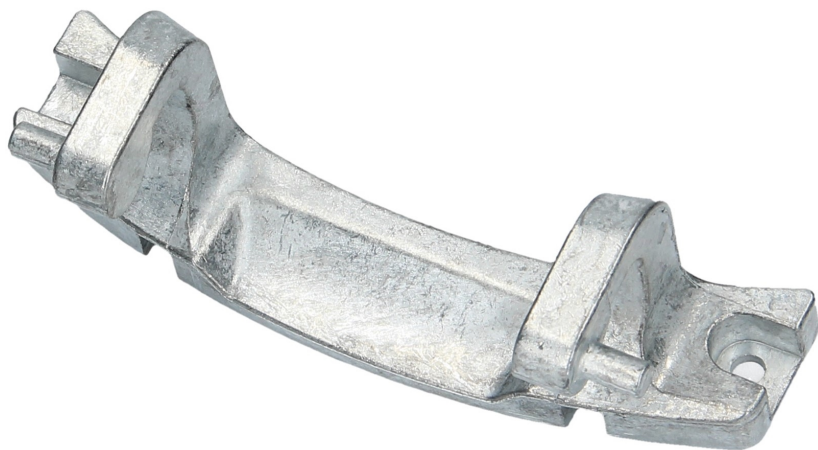

## Zawias drzwi do pralki

Producent: Bosch | Kod handlowy: KLA43AA39 | Index oryginalny: 00625486

<https://www.klinikaagd.pl/czesci-agd/0-zawias+drzwi+do+pralki-|0;KLA43AA39/>

Uszkodzony zawias drzwi pralki uniemożliwia właściwe zamykanie i otwieranie urządzenia. Wymiana części na nową zapewni płynność w obsłudze. Oferowany zawias sprawi, że pralka będzie wyglądała i działała jak nowa. Część montowana jest na śrubki. Zawias dedykowany jest do pralek z serii: Classixx 6, VarioPerfect

#### Wymiary

- \* Długość: 136mm
- \* Grubość: 52mm