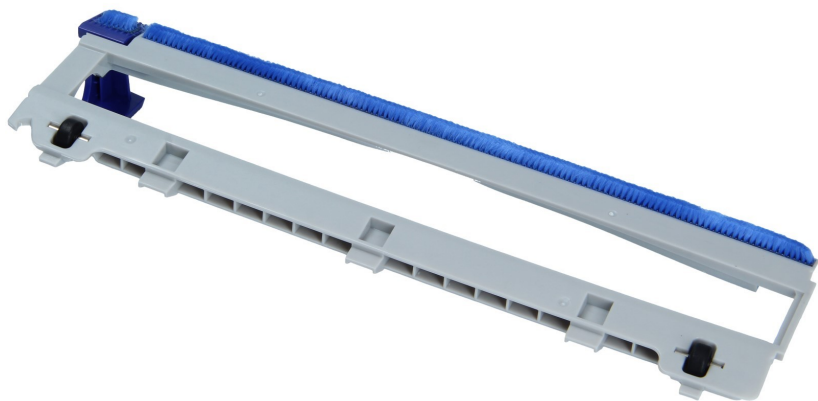

Obudowa wałka elektroszczotki odkurzacza bezprzewodowego Tefal TY9079

Producent: SEB | Kod handlowy: KL881A633

<https://www.klinikaagd.pl/czesci-agd/106-obudowa+wa%C5%82ka+elektroszczotki+odkurzacza+bezprzewodowego+tefal+ty9079-l487877,487876,488459,135>

SPECYFIKACJA

Informacje sprzedażowe

- * Nazwa produktu: obudowa wałka elektroszczotki
- * Rodzaj części: część
- * Rodzaj kółka: plastikowe

Informacje produktowe

- * Materiał: plastik
- * Kółka: tak
- Wymiary
 - * Długość: 73mm
 - * Szerokość: 248mm
- Szczegóły montażowe
 - * Trudność wymiany: bez śrubokręta się nie obejdzie
 - * Miejsce montażu: elektroszczotka
 - * Sekcja: sprzątająca