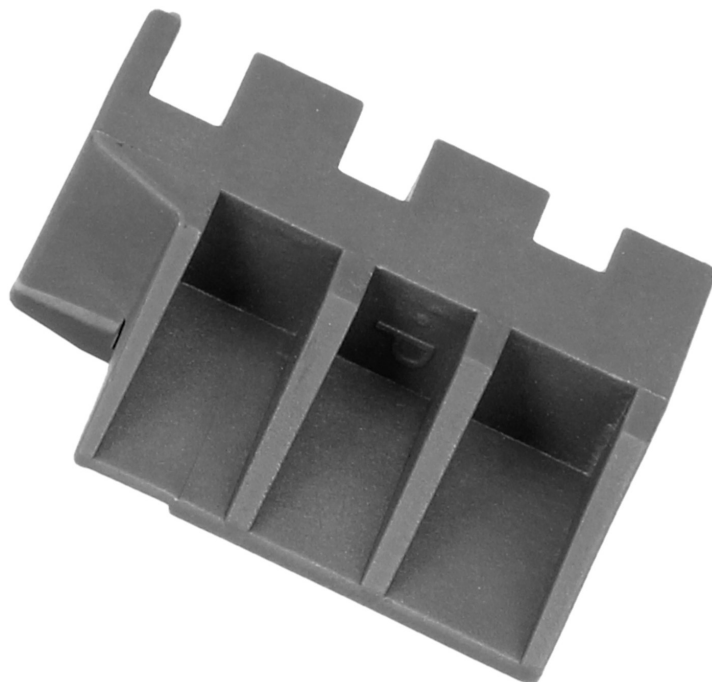

Mocowanie szyby do piekarnika | strona: prawa Amica EBF 7541 AA

Producent: Amica | Kod handlowy: KL9819478

<https://www.klinikaagd.pl/czesci-agd/11-mocowanie+szyby+do+piekarnika+%7Cstrona%3A+prawa+amica+ebf+7541+aa-l249420;KL9819478/>

Wymienny uchwyt zapewnia prawidłowe mocowanie szyby piekarnika. Prawidłowe mocowanie utrzymuje jakość pracy urządzenia na najwyższym poziomie i poprawia jego wydajność. .

Wymiana części jest czasochłonna, lecz można sobie z nią poradzić w warunkach domowych. Miejscem montażu części jest ramka drzwi. Mocowanie montowane jest na zaczepy. Uchwyt dedykowany jest do piekarników z serii: Integra, INTEGRA SOFT, INTEGRA STEAM, PROBABLEY, INTEGRA PROBABLEY

Informacje sprzedażowe

- * Nazwa produktu: mocowanie szyby
- * Rodzaj opakowania: folia

Informacje produktowe

- * Kolor: szary
- Wymiary
 - * Długość: 34mm
 - * Szerokość: 25mm
 - * Grubość: 18mm
- Szczegóły montażowe
 - * Trudność wymiany: bez śrubokręta się nie obejdzie
 - * Miejsce montażu: ramka drzwi
 - * Sekcja: drzwi
 - * Strona: prawa
 - * Sposób montażu: zaczepy