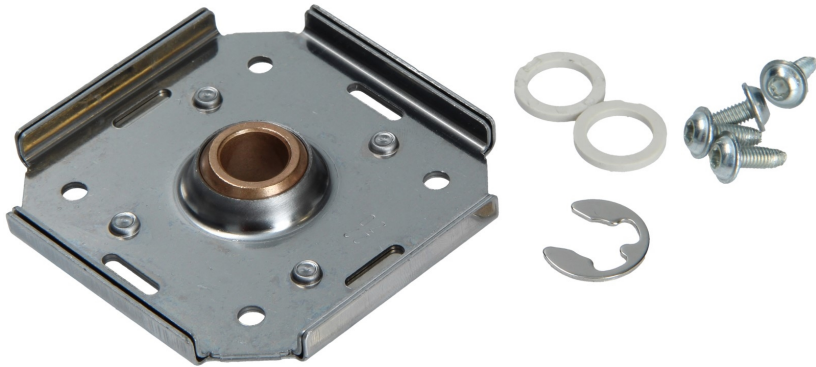

Łożysko do suszarki Bosch WQG245DEPL

Producent: Bosch | Kod handlowy: KL6217S22R

<https://www.klinikaagd.pl/czesci-agd/21-%C5%81o%C5%BCyisko+do+suszarki+bosch+wqq245depl-1121651,1364466,1364468,1364467;KL6217S22R/>

SPECYFIKACJA

Informacje sprzedażowe

- * Nazwa produktu: łożysko
- * Rodzaj opakowania: folia

Wymiary

- * Długość: 75mm
- * Szerokość: 75mm
- * Średnica wewnętrzna: 11mm
- * Grubość: 105mm

Szczegóły montażowe