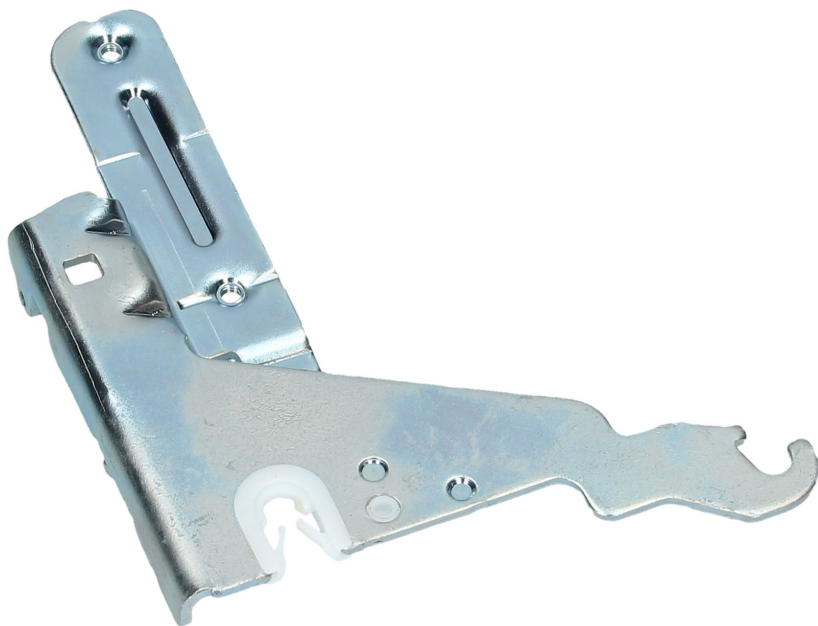

Zawias drzwi prawy do zmywarki Bosch SBH4EVX08E

Producent: Bosch | Kod handlowy: KLU813226

<https://www.klinikaagd.pl/czesci-agd/5-zawias+drzwi+prawy+do+zmywarki+bosch+sbh4evx08e-|1266254,1321245,1321244,1321246,1389680;KLU813226/>

Zużyty lub uszkodzony zawias drzwi uniemożliwia właściwe korzystanie ze zmywarki. Na ich uszkodzenie może wskazywać m.in. skrzywienie lub opadające drzwi urządzenia. Wymiana części na nową nie jest skomplikowana, a przywróci możliwość płynnego otwierania i zamykania.

Część umożliwia bezproblemowy montaż. Zawias należy zamontować na śrubki. Materiałem, z którego został wykonany jest metal. Należy pamiętać o regularnym używaniu smaru, który zabezpiecza zawiasy.

Zawias pasuje do zmywarek z serii: Serie 4, PerfectDry Zeolith, iQ300, Serie 2, SilencePlus, Silence, Serie 6, iQ500, iQ100, iQ700, Serie 8, ActiveWater

SPECYFIKACJA

Informacje sprzedażowe

* Nazwa produktu: zawias

Informacje produktowe

* Materiał: metal

Wymiary

* Szerokość: 138mm

* Wysokość: 190mm